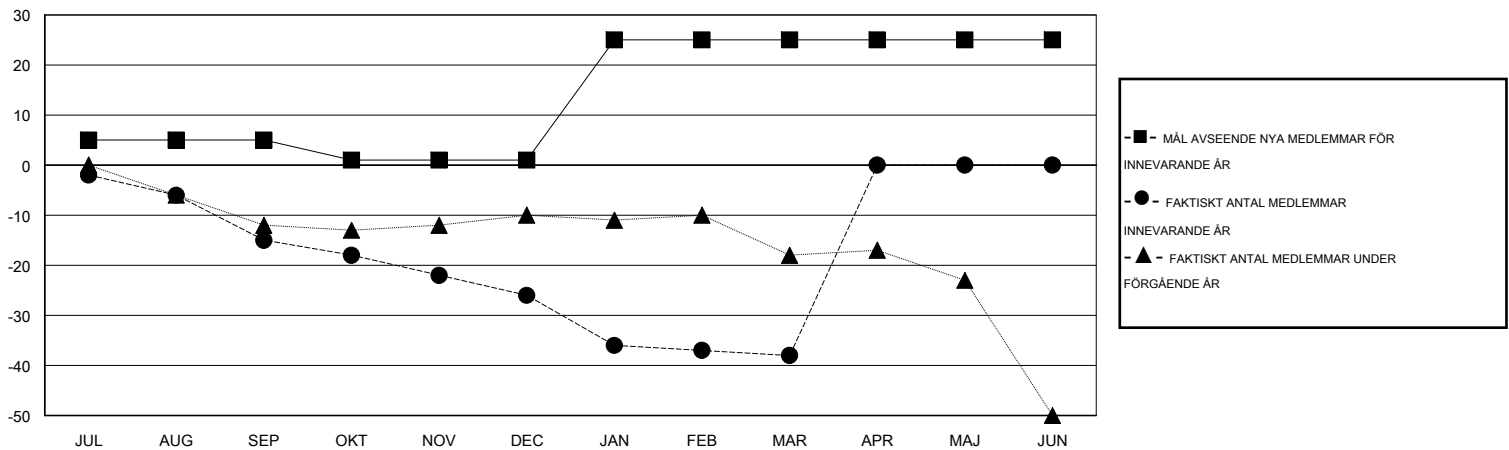

MÅL OCH FAKTISKT ANTAL MEDLEMMAR

NEDLAGDA KLUBBAR: 2

AVFÖRDA MEDLEMMAR

AVLIDNA	12
NEDLAGD KLUBB	1
ÖVRIGA	74
TOTAL	87

25 CLUBS OF 39 TOG UPP EN ELLER FLER NYA MEDLEMMAR

[KLICKA HÄR FÖR INFORMATION OM STATUS](#)

KÖNSFÖRDELNING

MAN	802 (83.37%)
KVINNA	160 (16.63%)

FAMILJMEDLEMMAR	17
HUVUDMAN I HUSHÄLLET	8
INGEN HUVUDMAN I HUSHÄLLET	9