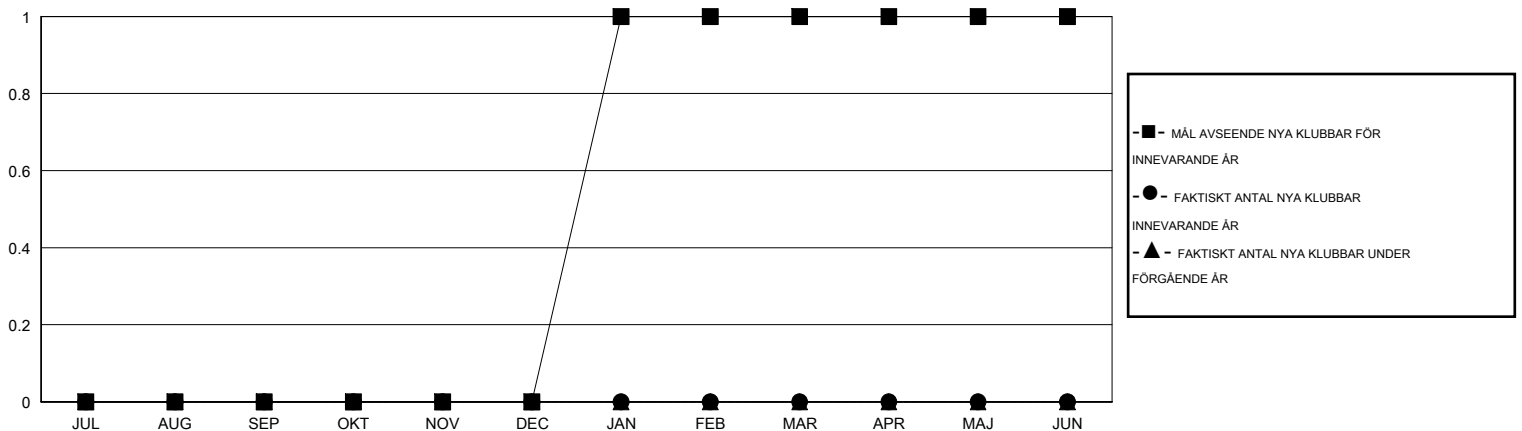

MONTHLY MEMBERSHIP PROGRESS REPORT

District 104 H

Results as of: 3/31/2016

GMT: Kenneth Persson

OMRÅDE NORWAY

GMT KO 4

Klubbar				
RESULTAT FÖR 2015-2016				
KVARTAL	MÅL AVSEENDE NYA KLUBBAR	NYA KLUBBAR	AVFÖRDA KLUBBAR	NETTOTILLVÄX T/MINSKNING
JUL/AUG/SEP	0	0	0	0
OKT/NOV/DEC	0	0	1	-1
JAN/FEB/MAR	1	0	1	-1
APR/MAJ/JUN	0	0	0	0

Medlemmar				
RESULTAT FÖR 2015-2016				
KVARTAL	MÅL AVSEENDE NYA MEDLEMMAR	CHARTER OCH TILLAGDA NYA MEDLEMMAR	AVFÖRDA MEDLEMMAR	NETTOTILLVÄX T/MINSKNING
JUL/AUG/SEP	5	14	29	-15
OKT/NOV/DEC	-4	20	31	-11
JAN/FEB/MAR	24	15	27	-12
APR/MAJ/JUN	0	0	0	0

MÅL OCH FAKTISKT ANTAL NYA KLUBBAR